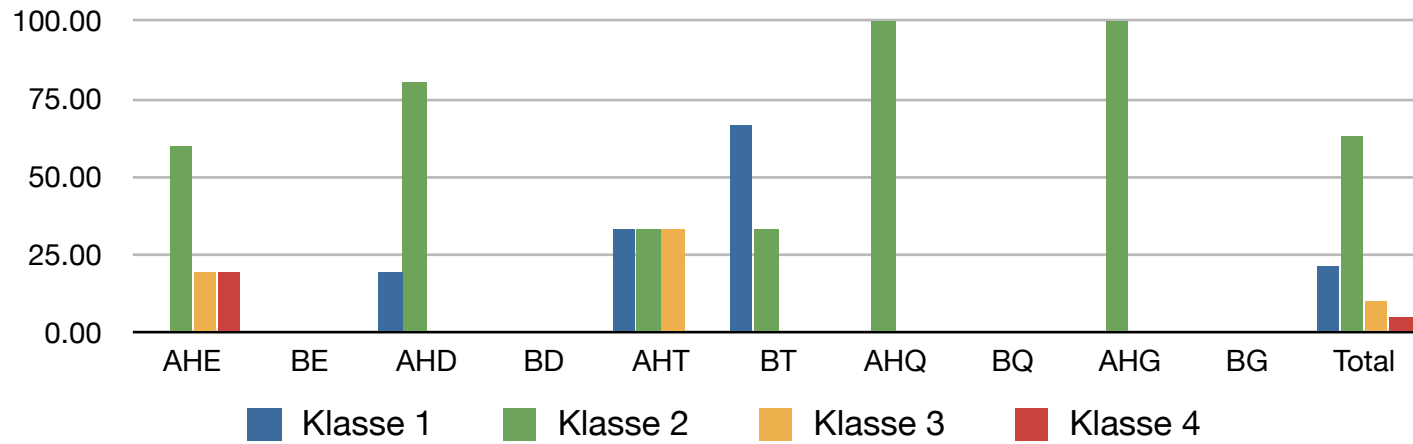

Klassierungen Alphorn & Büchel, BKJV, BK-Jodlerfest Hasle-Rüegsau 2015

Klassierungen Alphorn & Büchel, ZSJV, BK-Jodlerfest Hasle-Rüegsau 2015

Klassierungen Alphorn & Büchel, NOSJV, BK-Jodlerfest Hasle-Rüegsau 2015