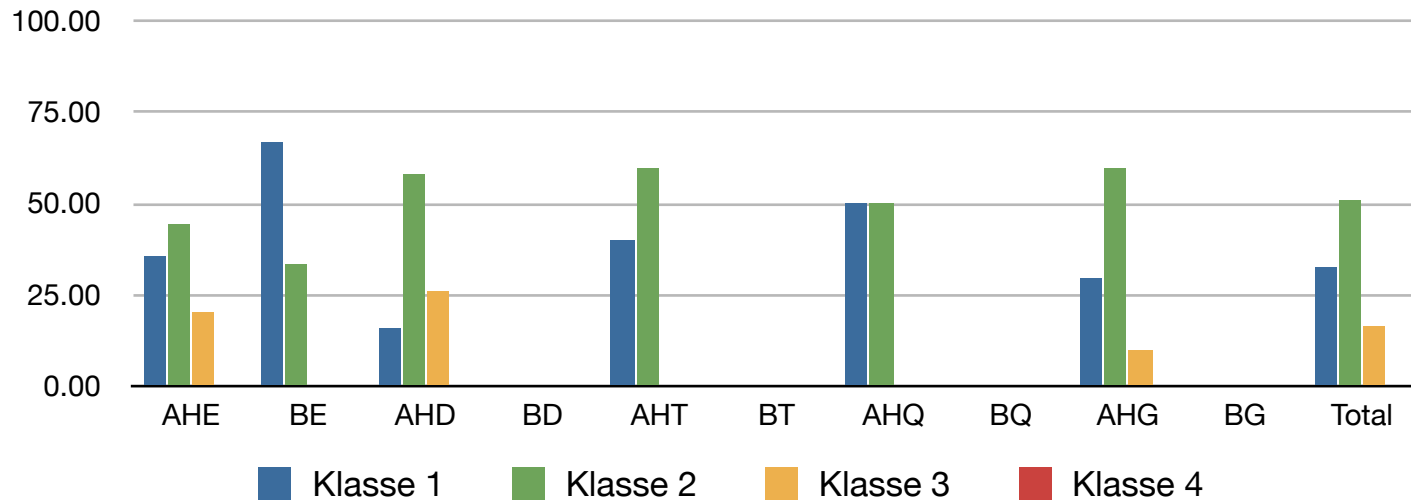

Klassierungen Alphorn & Büchel, BKJV, BK-Jodlerfest Hasle-Rüegsau 2015

Klassierungen Alphorn & Büchel, ZSJV, BK-Jodlerfest Hasle-Rüegsau 2015

Klassierungen Alphorn & Büchel, NOSJV, BK-Jodlerfest Hasle-Rüegsau 2015