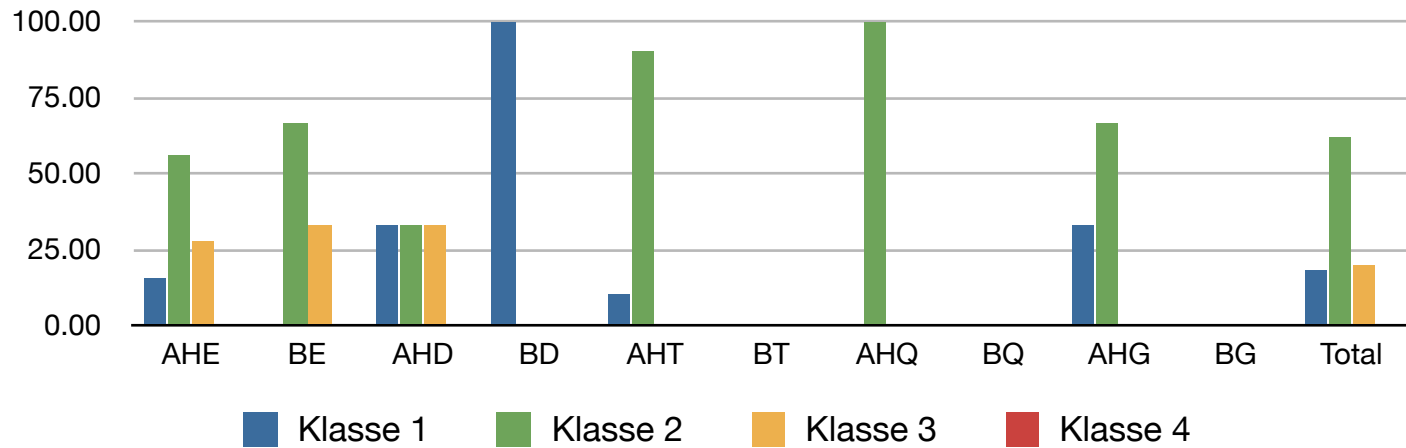

Klassierungen Alphorn & Büchel, WSJV, BK-Jodlerfest Hasle-Rüegsau 2015

Klassierungen Alphorn & Büchel, NWSJV, BK-Jodlerfest Hasle-Rüegsau 2015