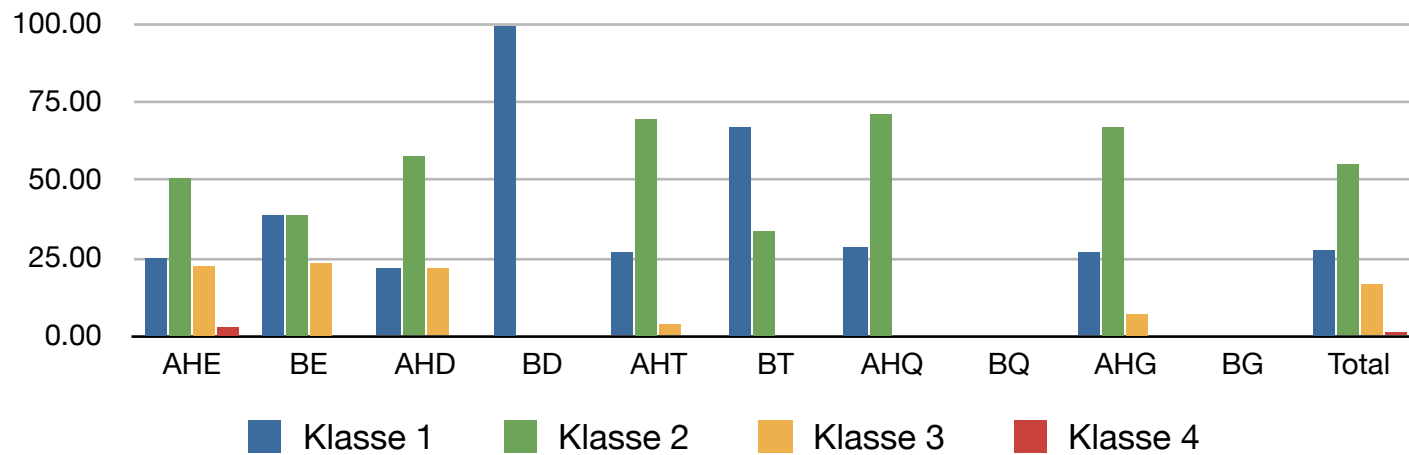

Klassierungen Alphorn & Büchel, Total, BK-Jodlerfest Hasle-Rüegsau 2015