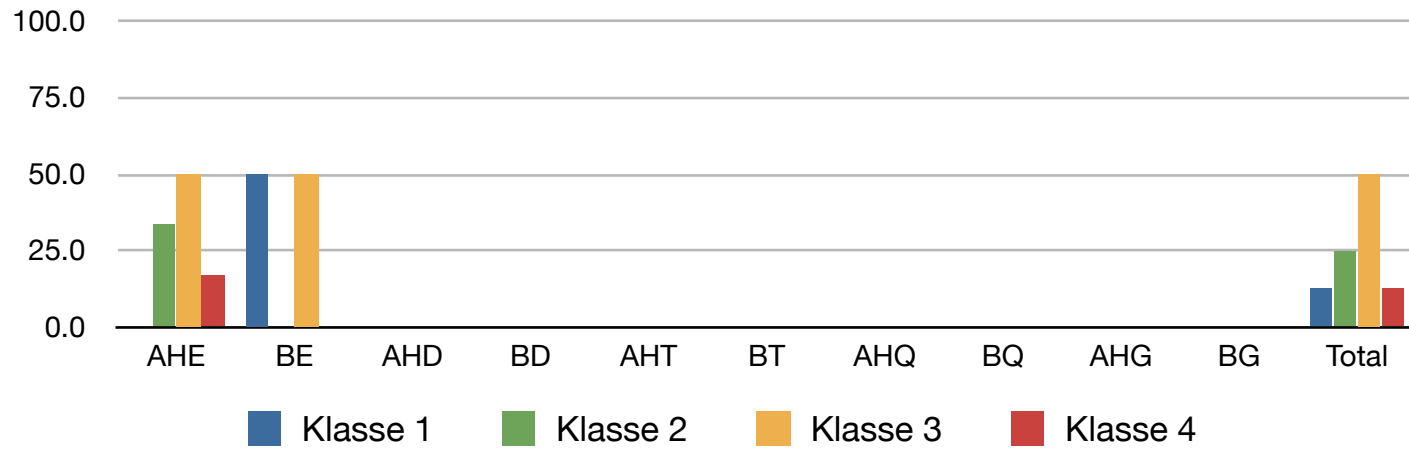

Klassierungen Alphorn & Büchel, WSJV, BK-Jodlerfest Hasle-Rüegsau 2015