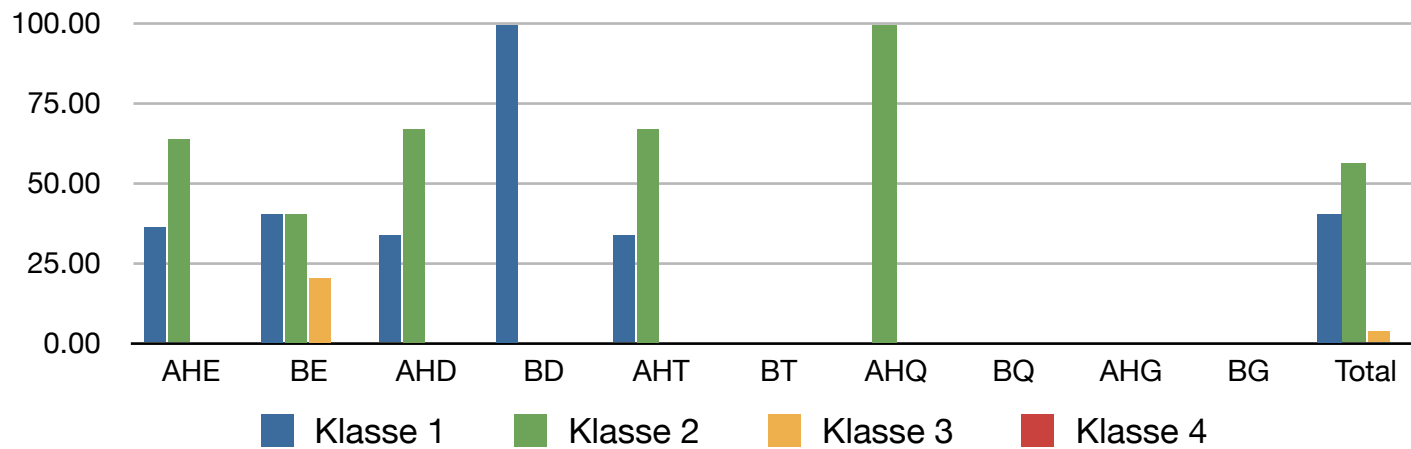

Klassierungen Alphorn & Büchel, BKJV, BK-Jodlerfest Hasle-Rüegsau 2015

Klassierungen Alphorn & Büchel, ZSJV, BK-Jodlerfest Hasle-Rüegsau 2015

Klassierungen Alphorn & Büchel, NOSJV, BK-Jodlerfest Hasle-Rüegsau 2015