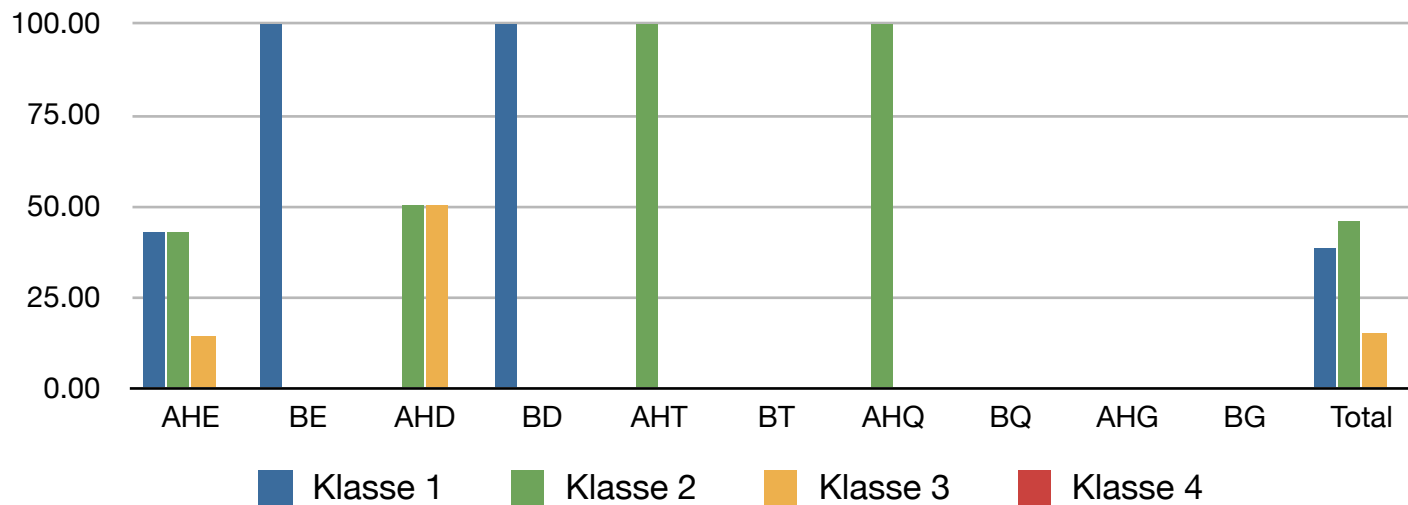

**Klassierungen Alphorn & Büchel, BKJV, WS-Jodlerfest Bösing 2022**

**Klassierungen Alphorn & Büchel, ZSJV, WS-Jodlerfest Bösing 2022**

**Klassierungen Alphorn & Büchel, NOSJV, WS-Jodlerfest Bösinggen 2022**

**Klassierungen Alphorn & Büchel, NWSJV, WS-Jodlerfest Bösinggen 2022**

**Klassierungen Alphorn & Büchel, WSJV, WS-Jodlerfest Bösinggen 2022**

**Klassierungen Alphorn & Büchel, Total, WS-Jodlerfest Bösinggen 2022**