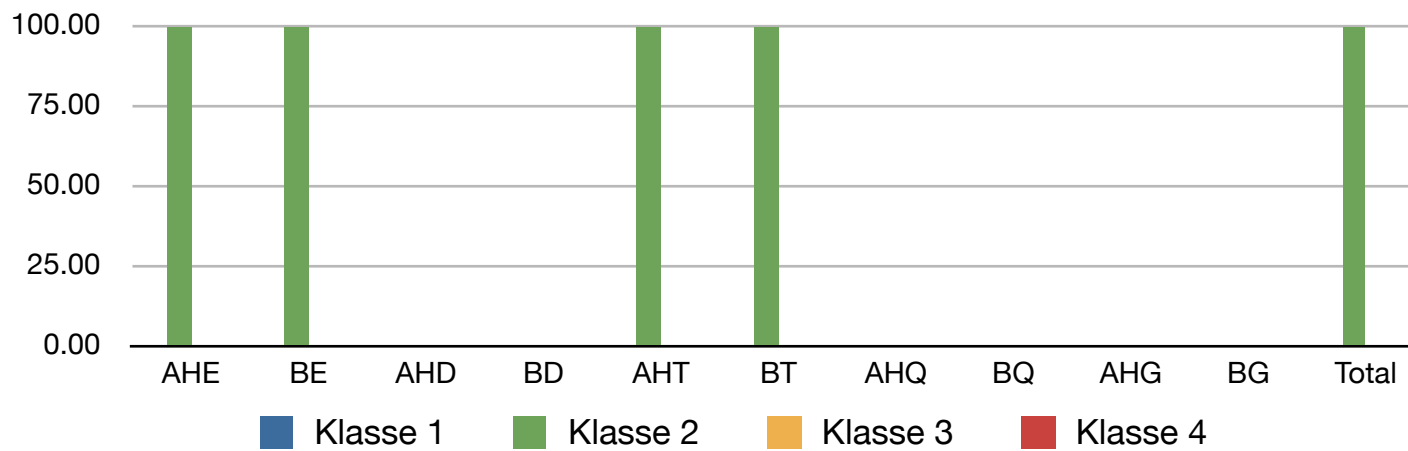

**Klassierungen Alphorn & Büchel, BKJV, WS-Jodlerfest Bösing 2022**

**Klassierungen Alphorn & Büchel, ZSJV, WS-Jodlerfest Bösing 2022**

**Klassierungen Alphorn & Büchel, NOSJV, WS-Jodlerfest Bösinggen 2022**

**Klassierungen Alphorn & Büchel, NWSJV, WS-Jodlerfest Bösinggen 2022**

**Klassierungen Alphorn & Büchel, WSJV, WS-Jodlerfest Bösinggen 2022**

**Klassierungen Alphorn & Büchel, Total, WS-Jodlerfest Bösinggen 2022**