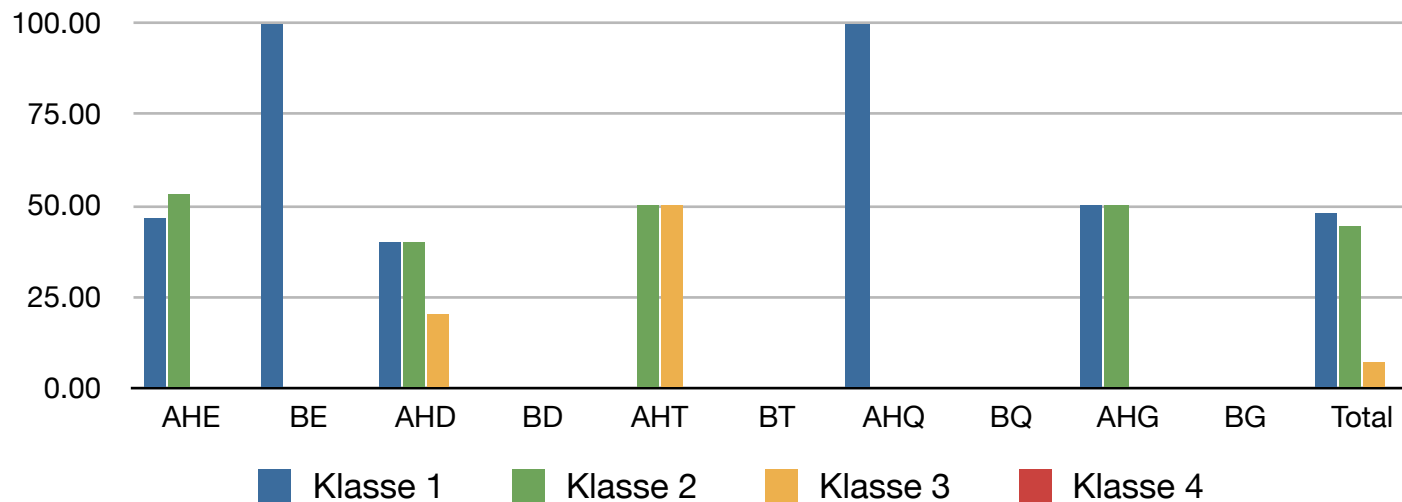

Klassierungen Alphorn & Büchel, BKJV, WS-Jodlerfest Saas-Fee 2015

Klassierungen Alphorn & Büchel, ZSJV, WS-Jodlerfest Saas-Fee 2015

Klassierungen Alphorn & Büchel, NOSJV, WS-Jodlerfest Saas-Fee 2015

Klassierungen Alphorn & Büchel, NWSJV, WS-Jodlerfest Saas-Fee 2015