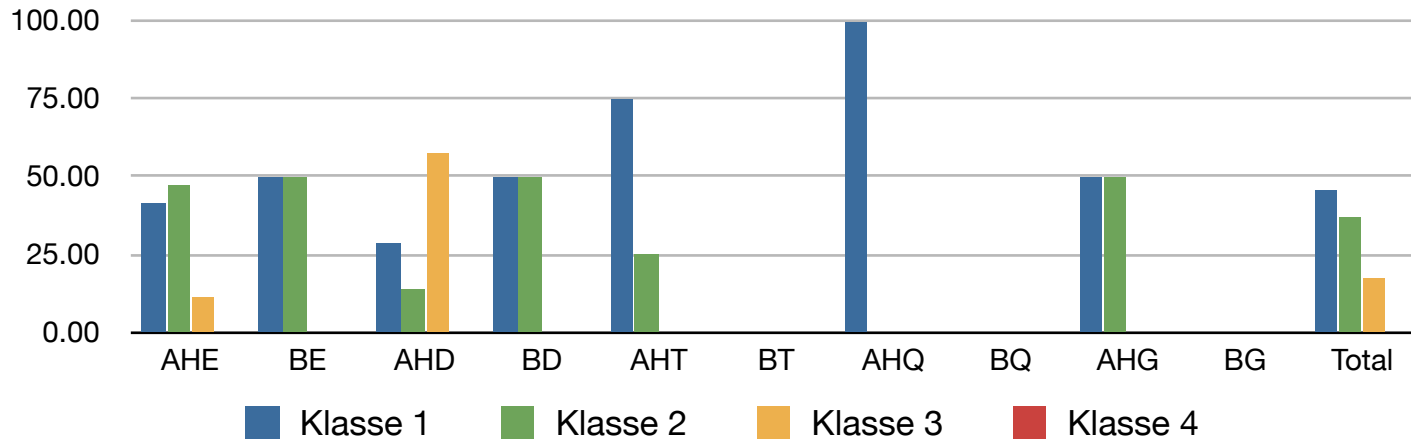

Klassierungen Alphorn & Büchel, BKJV, WS-Jodlerfest Saas-Fee 2015

Klassierungen Alphorn & Büchel, ZSJV, WS-Jodlerfest Saas-Fee 2015

Klassierungen Alphorn & Büchel, NOSJV, WS-Jodlerfest Saas-Fee 2015

Klassierungen Alphorn & Büchel, NWSJV, WS-Jodlerfest Saas-Fee 2015