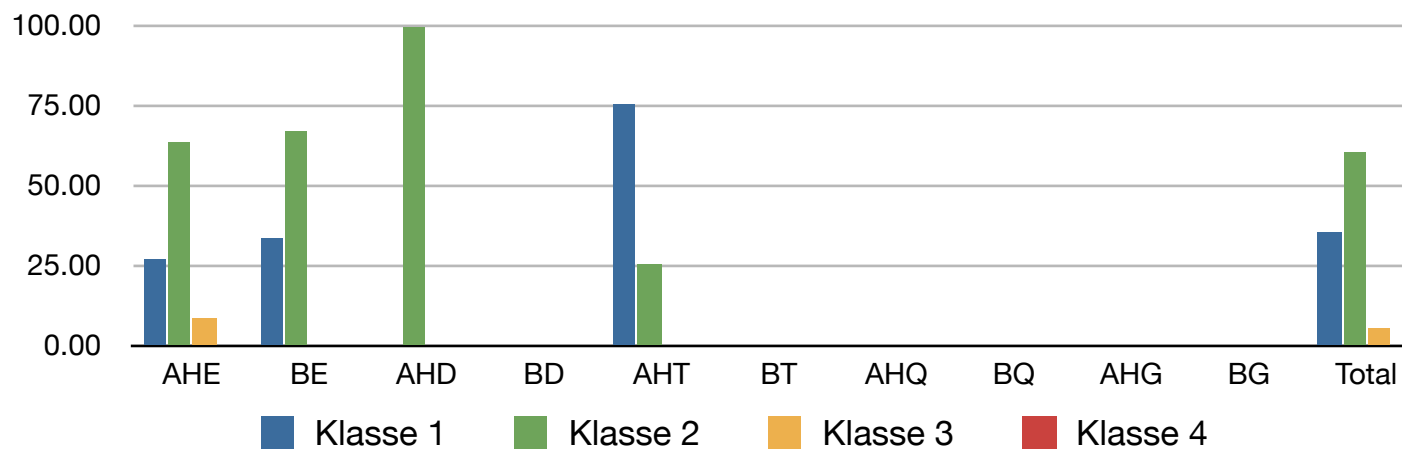

Klassierungen Alphorn & Büchel, BKJV, WS-Jodlerfest Saas-Fee 2015

Klassierungen Alphorn & Büchel, ZSJV, WS-Jodlerfest Saas-Fee 2015

Klassierungen Alphorn & Büchel, NOSJV, WS-Jodlerfest Saas-Fee 2015

Klassierungen Alphorn & Büchel, NWSJV, WS-Jodlerfest Saas-Fee 2015